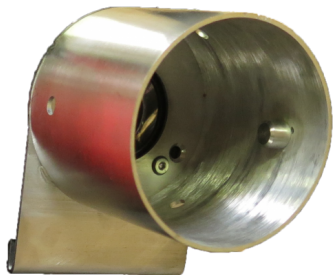

Wentylatory oddymiające LEADER

Niniejsza karta informacyjna nie jest ofertą w rozumieniu kodeksu cywilnego. Zastrzegamy prawo do zmian danych.

Adapter łączący wentylator z wężem do spalin Leader (MT 236, MT 240, MT 245)

LEADER[®]
Fighting for performance

Opis produktu:

Adapter łączący wentylator z wężem do odprowadzania spalin kompatybilny z poniższymi wentylatorami Leader:

- MT 236
- MT 240
- MT 245